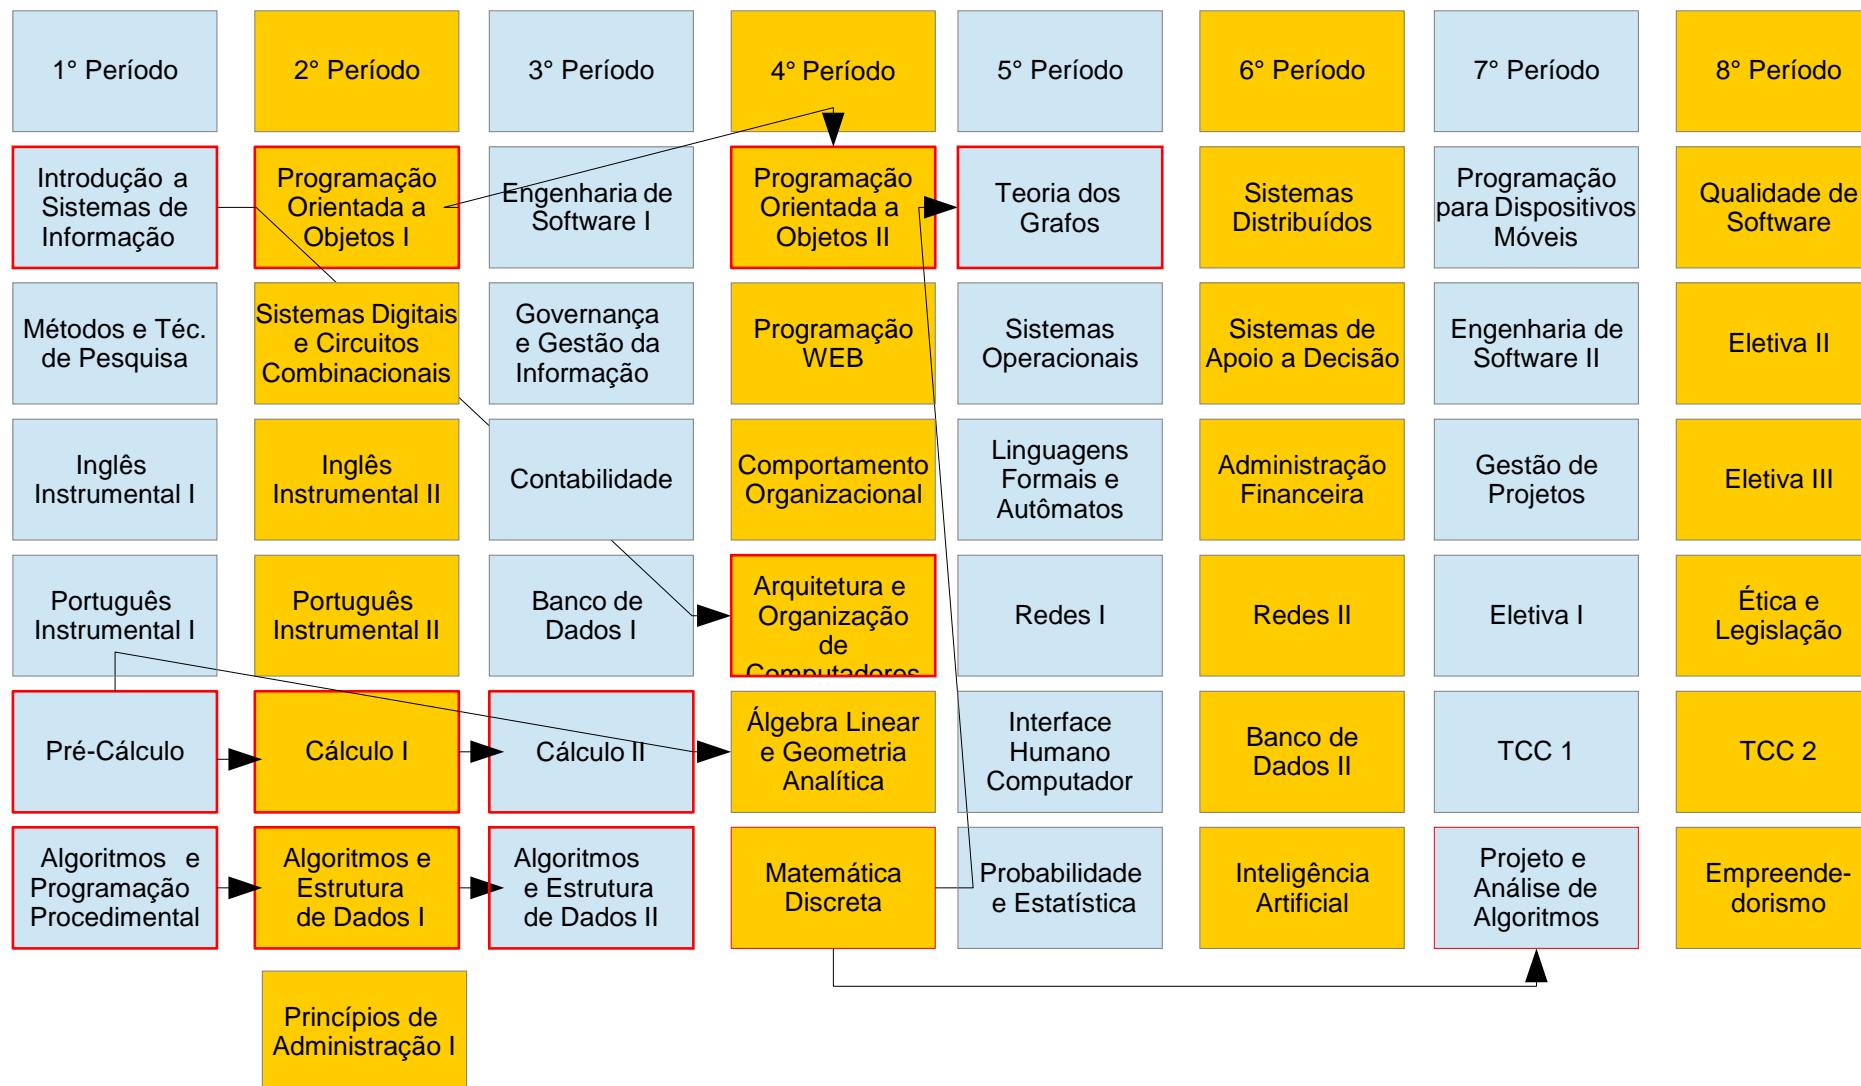

INSTITUTO FEDERAL

Minas Gerais

Campus Ouro Branco