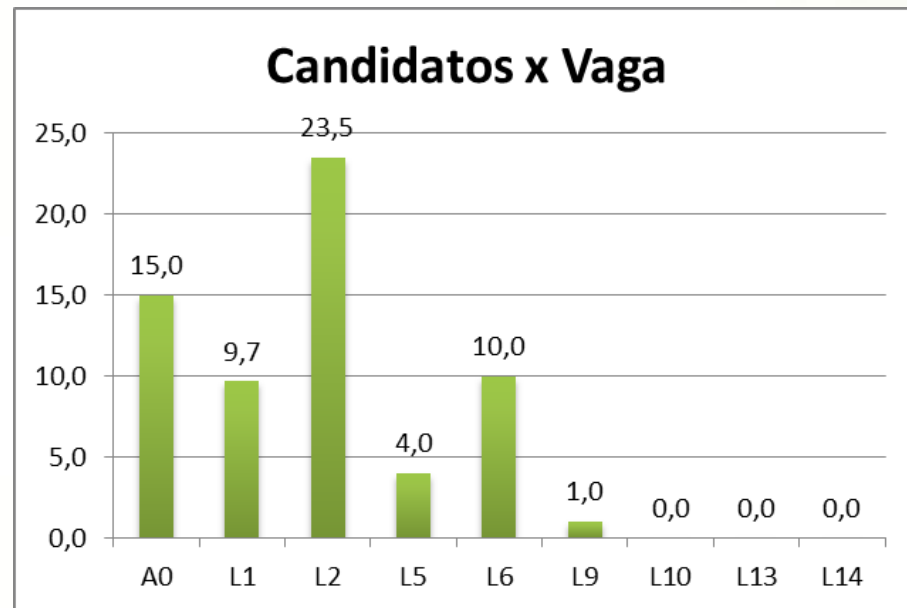

Campus Governador Valadares

Técnico Integrado em Segurança do trabalho

Reserva de Vaga	Candidatos	Vagas	Candidatos x Vaga
A0	270	18	15,0
L1	29	3	9,7
L2	94	4	23,5
L5	12	3	4,0
L6	40	4	10,0
L9	1	1	1,0
L10	0	1	0,0
L13	0	1	0,0
L14	0	1	0,0