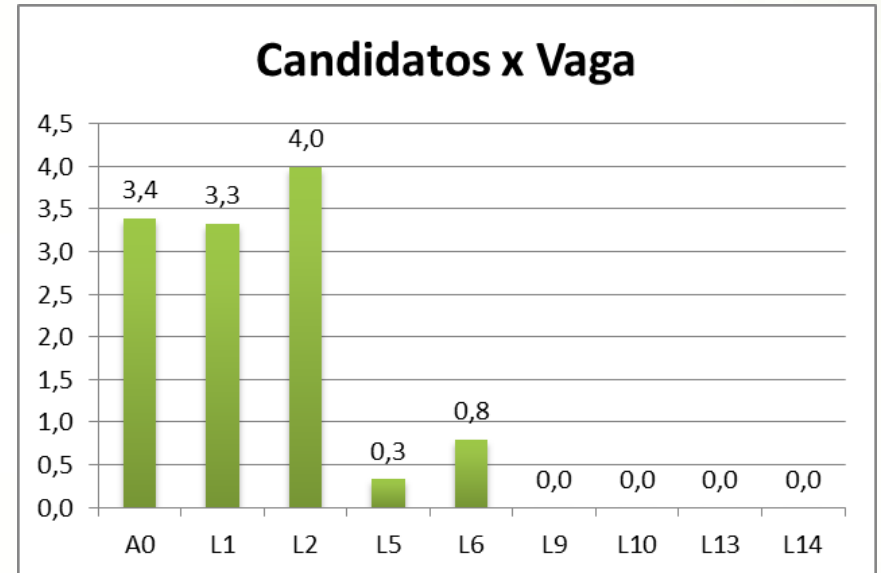

Campus Bambuí

Técnico Integrado em Administração

Reserva de Vaga	Candidatos	Vagas	Candidatos x Vaga
A0	68	20	3,4
L1	10	3	3,3
L2	20	5	4,0
L5	1	3	0,3
L6	4	5	0,8
L9	0	1	0,0
L10	0	1	0,0
L13	0	1	0,0
L14	0	1	0,0