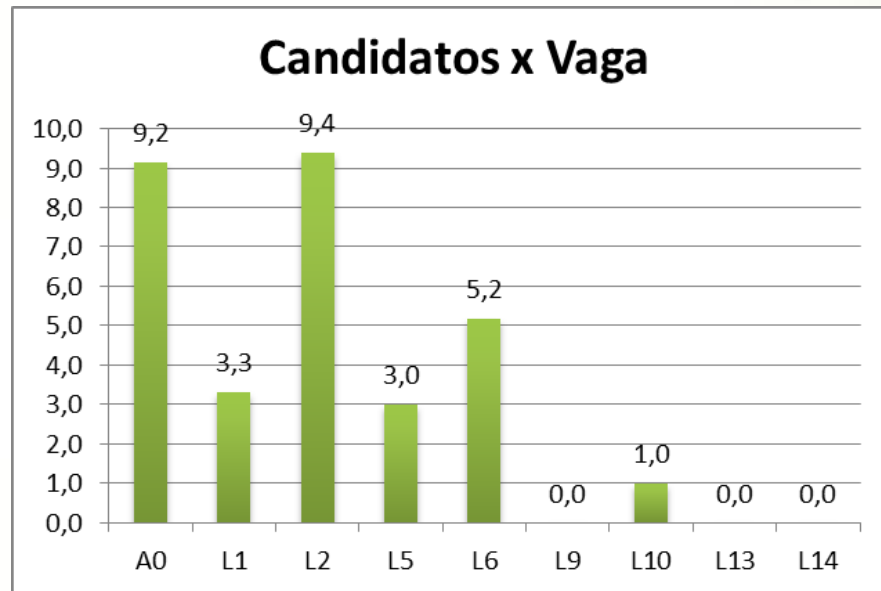

Campus Ribeirão das Neves

Técnico Integrado em Administração

Reserva de Vaga	Candidatos	Vagas	Candidatos x Vaga
A0	183	20	9,2
L1	10	3	3,3
L2	47	5	9,4
L5	9	3	3,0
L6	26	5	5,2
L9	0	1	0,0
L10	1	1	1,0
L13	0	1	0,0
L14	0	1	0,0