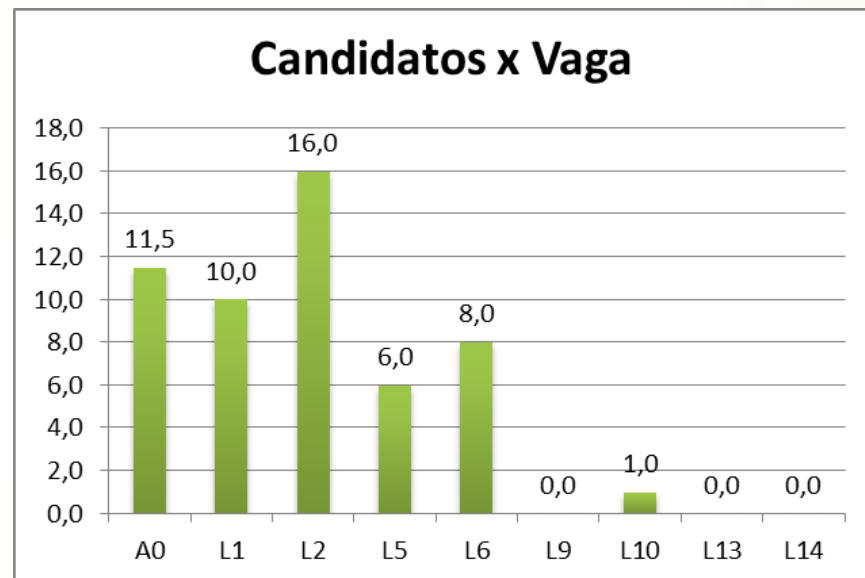

Campus Ponte Nova

Técnico Integrado em Administração

Reserva de Vaga	Candidatos	Vagas	Candidatos x Vaga
A0	230	20	11,5
L1	30	3	10,0
L2	80	5	16,0
L5	18	3	6,0
L6	40	5	8,0
L9	0	1	0,0
L10	1	1	1,0
L13	0	1	0,0
L14	0	1	0,0