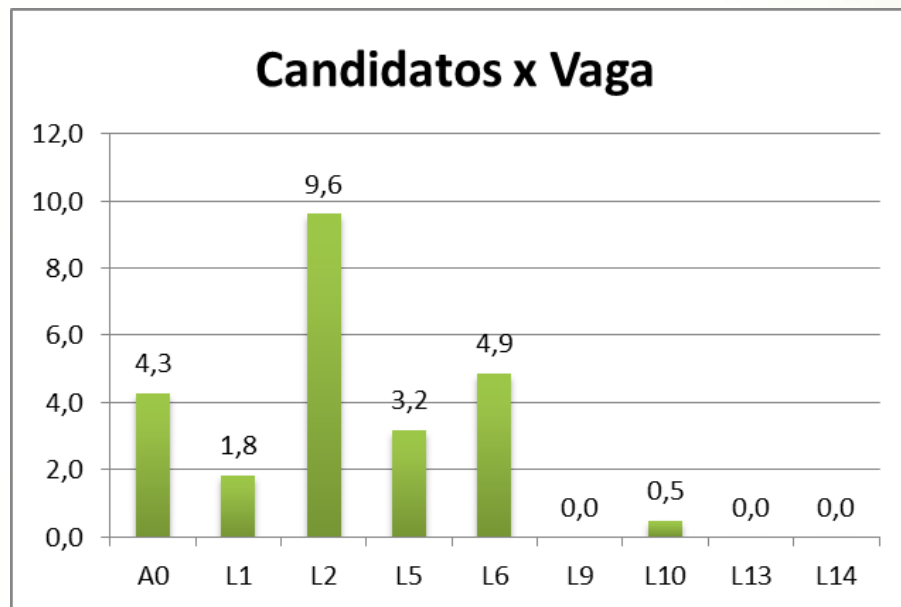

Campus São João Evangelista

Técnico Integrado em Nutrição e Dietética

Reserva de Vaga	Candidatos	Vagas	Candidatos x Vaga
A0	150	35	4,3
L1	11	6	1,8
L2	77	8	9,6
L5	16	5	3,2
L6	39	8	4,9
L9	0	2	0,0
L10	1	2	0,5
L13	0	2	0,0
L14	0	2	0,0