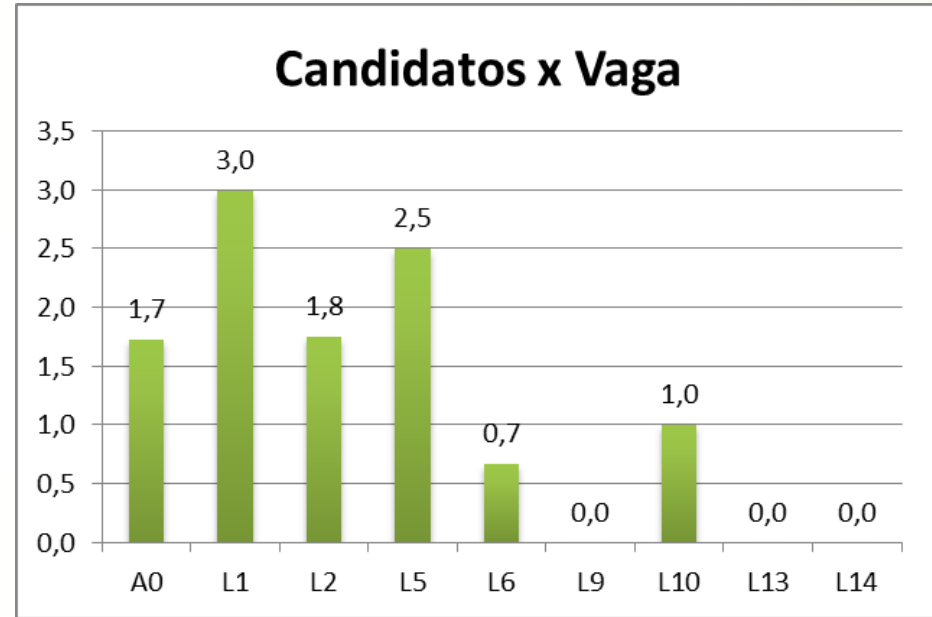

Campus Formiga

Técnico Integrado em Eletrotécnica

Reserva de Vaga	Candidatos	Vagas	Candidatos x Vaga
A0	26	15	1,7
L1	6	2	3,0
L2	7	4	1,8
L5	5	2	2,5
L6	2	3	0,7
L9	0	1	0,0
L10	1	1	1,0
L13	0	1	0,0
L14	0	1	0,0