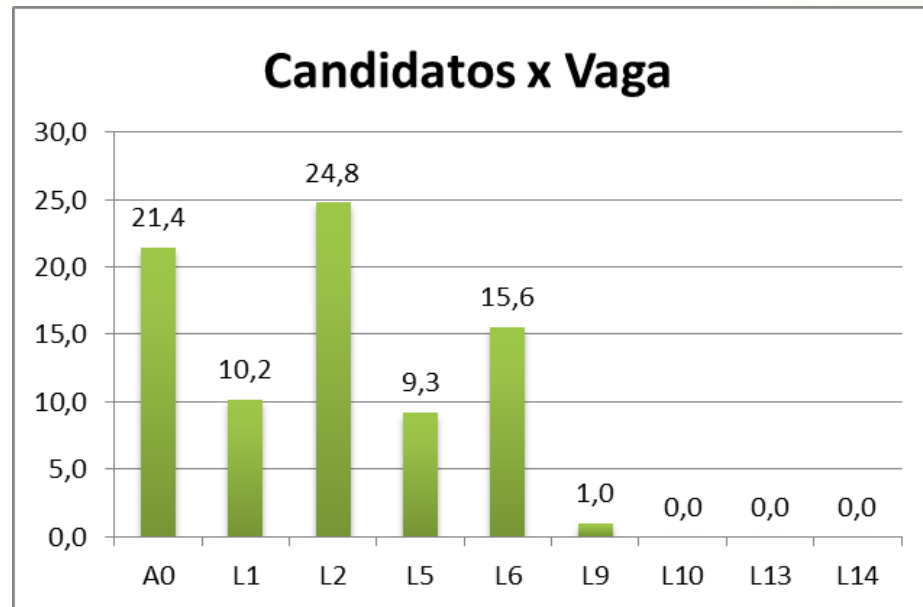

Campus Betim

Técnico Integrado em Química

Reserva de Vaga	Candidatos	Vagas	Candidatos x Vaga
A0	536	25	21,4
L1	51	5	10,2
L2	124	5	24,8
L5	37	4	9,3
L6	78	5	15,6
L9	1	1	1,0
L10	0	2	0,0
L13	0	1	0,0
L14	0	2	0,0