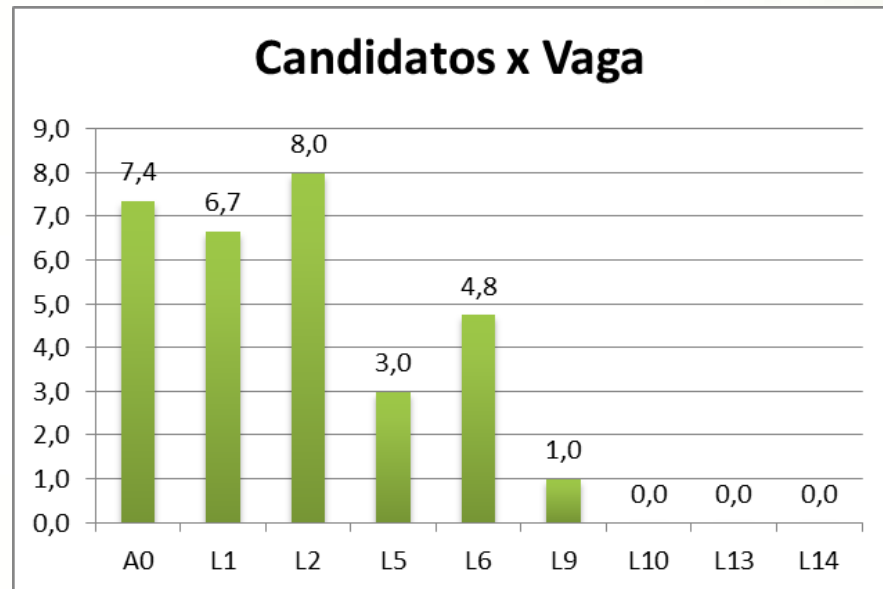

Campus Ponte Nova

Técnico Integrado em Informática

Reserva de Vaga	Candidatos	Vagas	Candidatos x Vaga
A0	125	17	7,4
L1	20	3	6,7
L2	32	4	8,0
L5	9	3	3,0
L6	19	4	4,8
L9	1	1	1,0
L10	0	1	0,0
L13	0	1	0,0
L14	0	1	0,0