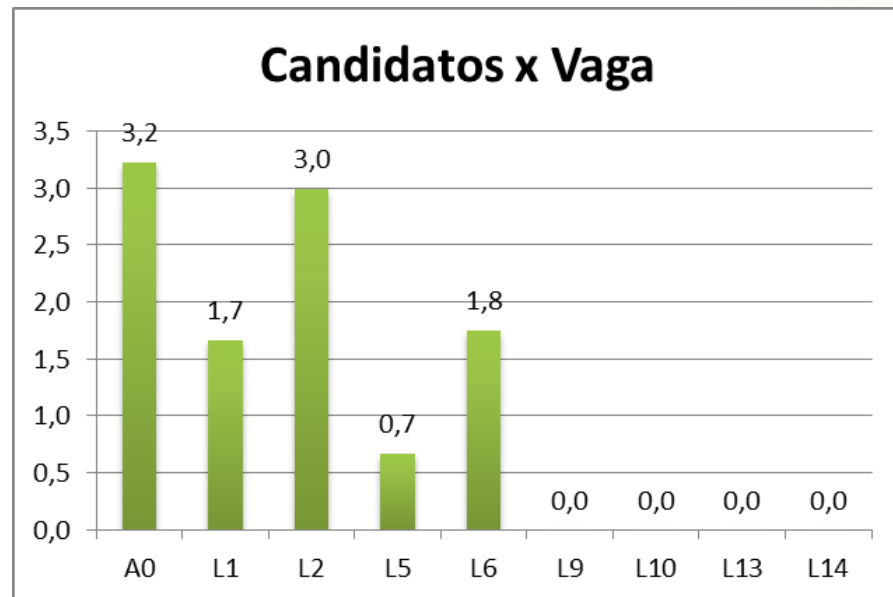

Campus Bambuí

Técnico Integrado em Informática

Reserva de Vaga	Candidatos	Vagas	Candidatos x Vaga
A0	55	17	3,2
L1	5	3	1,7
L2	12	4	3,0
L5	2	3	0,7
L6	7	4	1,8
L9	0	1	0,0
L10	0	1	0,0
L13	0	1	0,0
L14	0	1	0,0