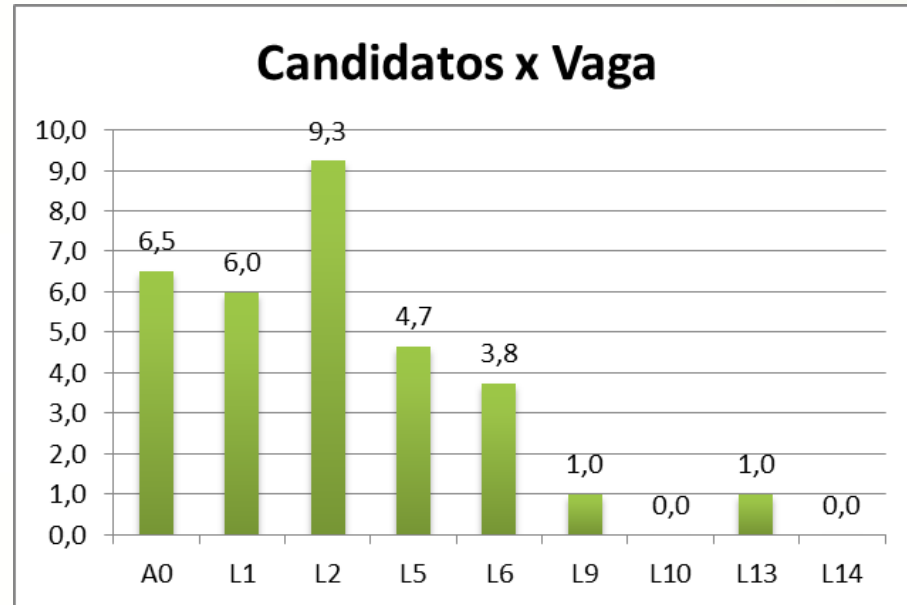

Campus Congonhas

Técnico Integrado em Edificações

Reserva de Vaga	Candidatos	Vagas	Candidatos x Vaga
A0	111	17	6,5
L1	18	3	6,0
L2	37	4	9,3
L5	14	3	4,7
L6	15	4	3,8
L9	1	1	1,0
L10	0	1	0,0
L13	1	1	1,0
L14	0	1	0,0