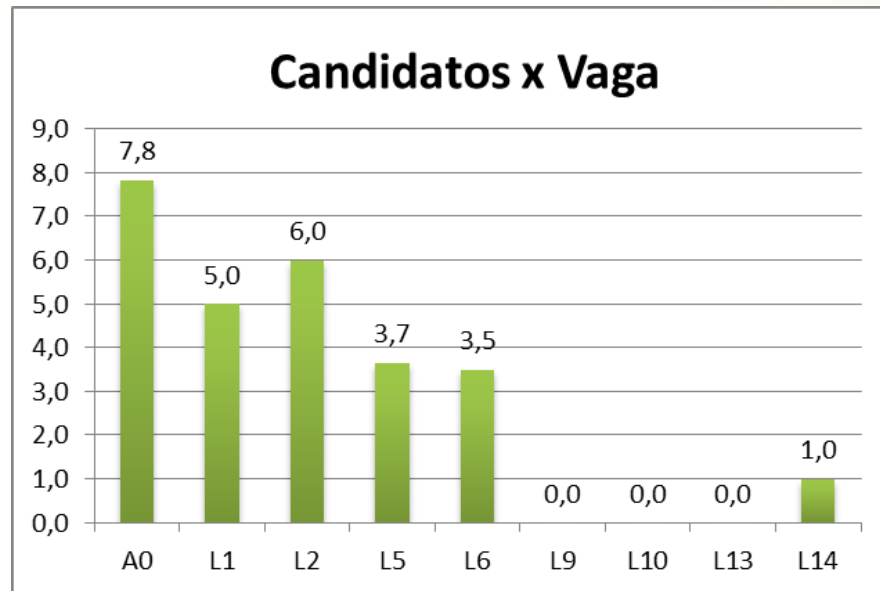

Campus Ouro Branco

Técnico Integrado em Informática

Reserva de Vaga	Candidatos	Vagas	Candidatos x Vaga
A0	133	17	7,8
L1	15	3	5,0
L2	24	4	6,0
L5	11	3	3,7
L6	14	4	3,5
L9	0	1	0,0
L10	0	1	0,0
L13	0	1	0,0
L14	1	1	1,0