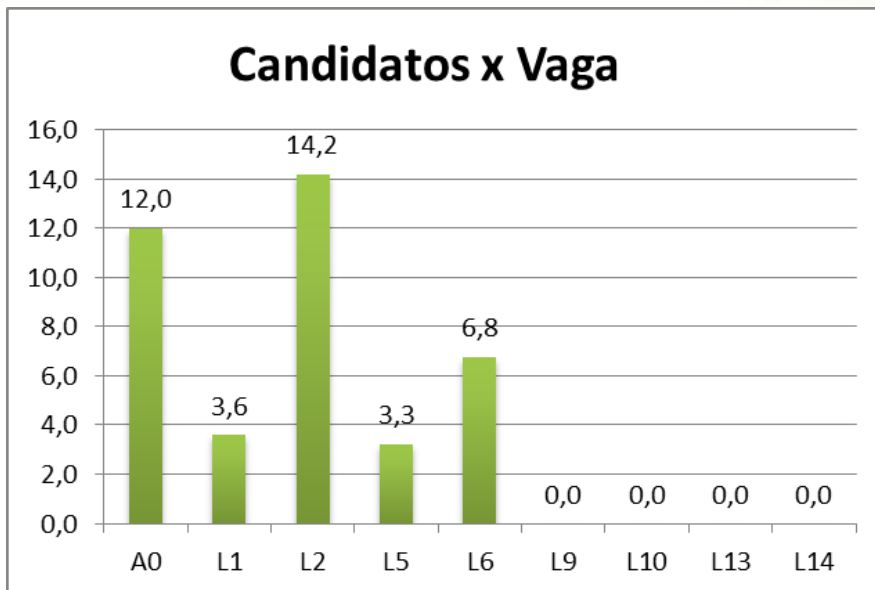

Campus Betim

Técnico Integrado em Mecânica

Reserva de Vaga	Candidatos	Vagas	Candidatos x Vaga
A0	300	25	12,0
L1	18	5	3,6
L2	71	5	14,2
L5	13	4	3,3
L6	34	5	6,8
L9	0	1	0,0
L10	0	2	0,0
L13	0	1	0,0
L14	0	2	0,0