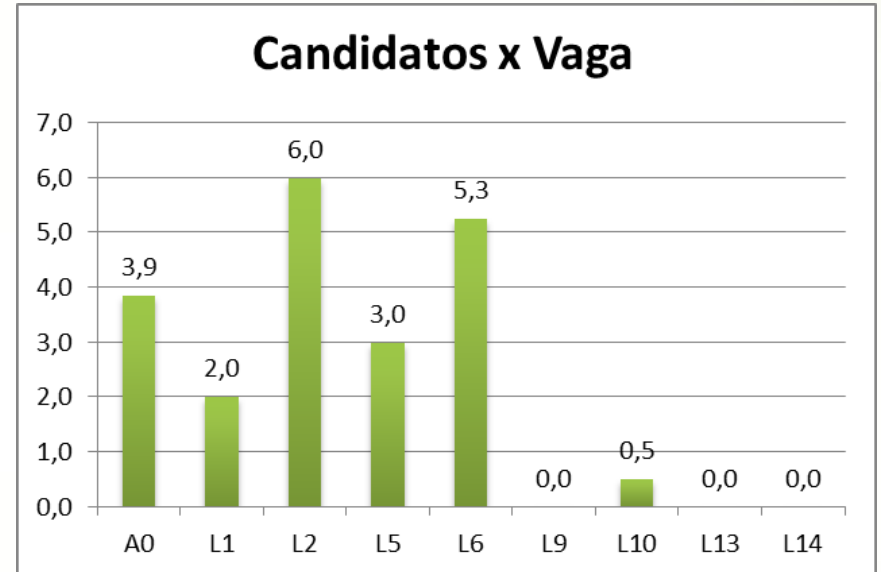

Campus Ouro Preto

Técnico Integrado em Automação Industrial

Reserva de Vaga	Candidatos	Vagas	Candidatos x Vaga
A0	139	36	3,9
L1	12	6	2,0
L2	48	8	6,0
L5	18	6	3,0
L6	42	8	5,3
L9	0	2	0,0
L10	1	2	0,5
L13	0	2	0,0
L14	0	2	0,0