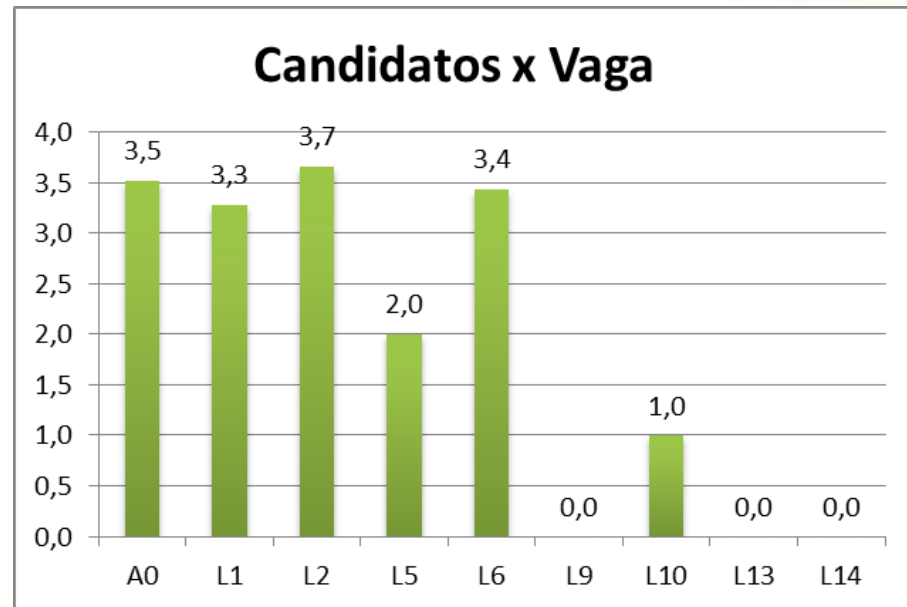

Campus Conselheiro Lafaiete

Técnico Integrado em Mecânica

Reserva de Vaga	Candidatos	Vagas	Candidatos x Vaga
A0	141	40	3,5
L1	23	7	3,3
L2	33	9	3,7
L5	14	7	2,0
L6	31	9	3,4
L9	0	2	0,0
L10	2	2	1,0
L13	0	2	0,0
L14	0	2	0,0