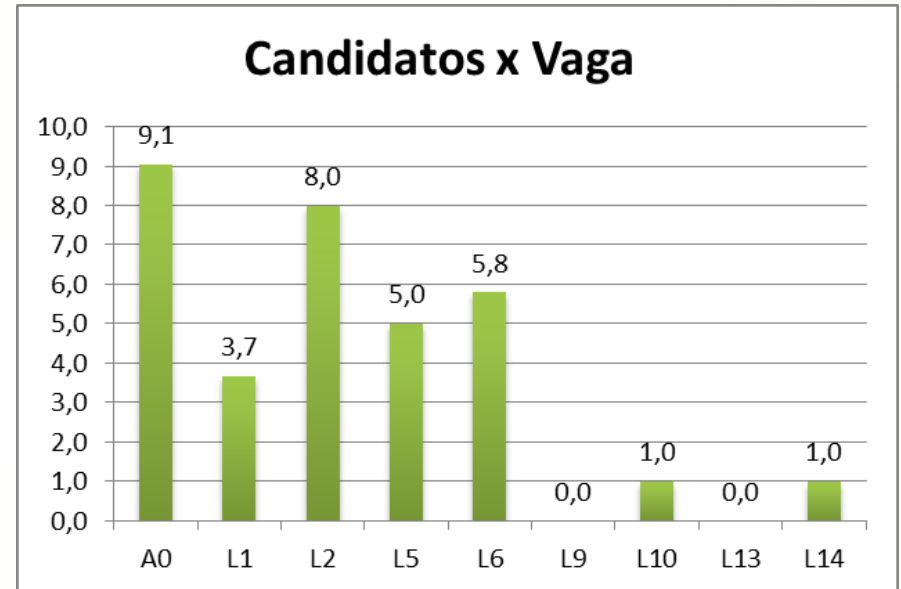

Campus Ribeirão das Neves

Técnico Integrado em Informática

Reserva de Vaga	Candidatos	Vagas	Candidatos x Vaga
A0	181	20	9,1
L1	11	3	3,7
L2	40	5	8,0
L5	15	3	5,0
L6	29	5	5,8
L9	0	1	0,0
L10	1	1	1,0
L13	0	1	0,0
L14	1	1	1,0