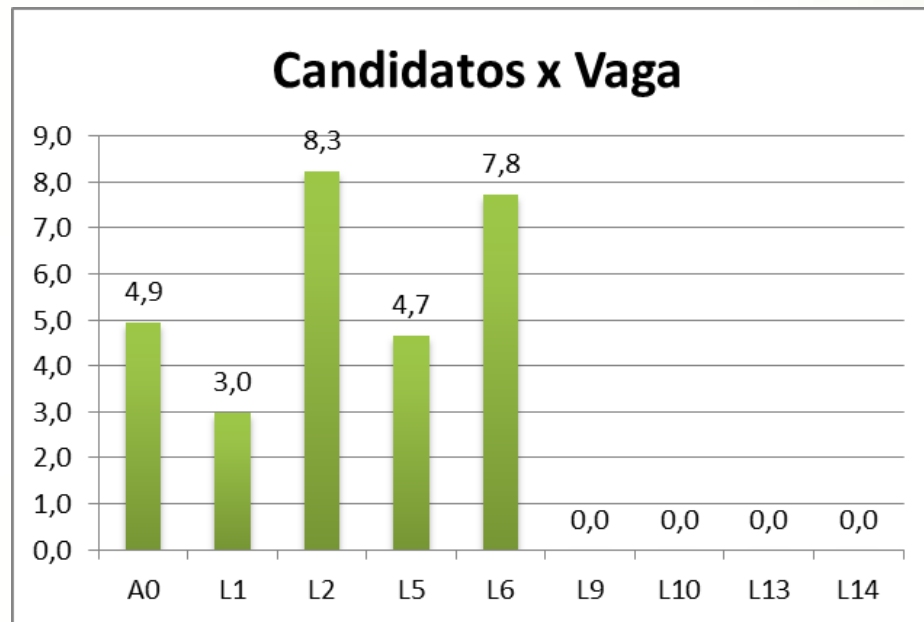

Campus Congonhas

Técnico Integrado em Mecânica

Reserva de Vaga	Candidatos	Vagas	Candidatos x Vaga
A0	84	17	4,9
L1	9	3	3,0
L2	33	4	8,3
L5	14	3	4,7
L6	31	4	7,8
L9	0	1	0,0
L10	0	1	0,0
L13	0	1	0,0
L14	0	1	0,0