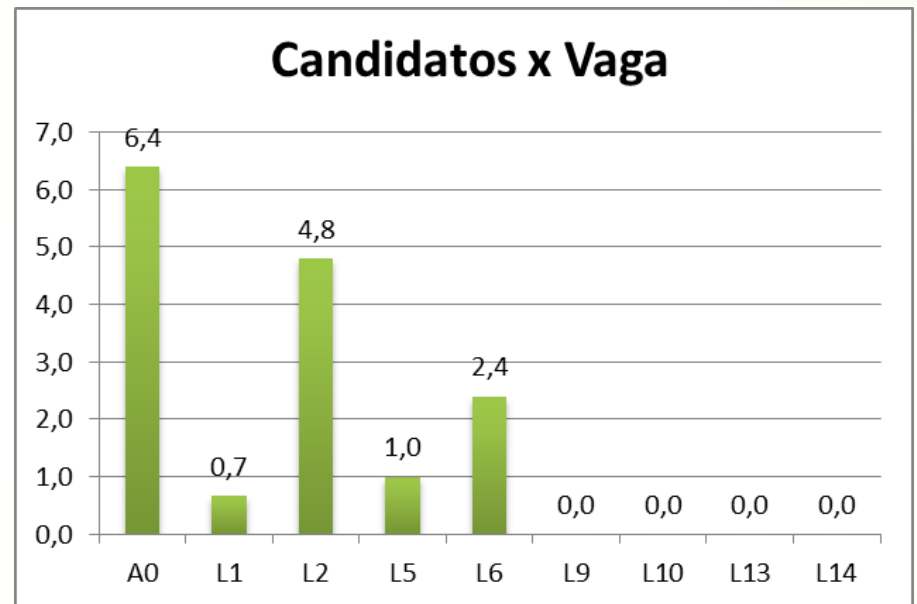

Campus Sabará

Técnico Integrado em Eletrônica

Reserva de Vaga	Candidatos	Vagas	Candidatos x Vaga
A0	128	20	6,4
L1	2	3	0,7
L2	24	5	4,8
L5	3	3	1,0
L6	12	5	2,4
L9	0	1	0,0
L10	0	1	0,0
L13	0	1	0,0
L14	0	1	0,0