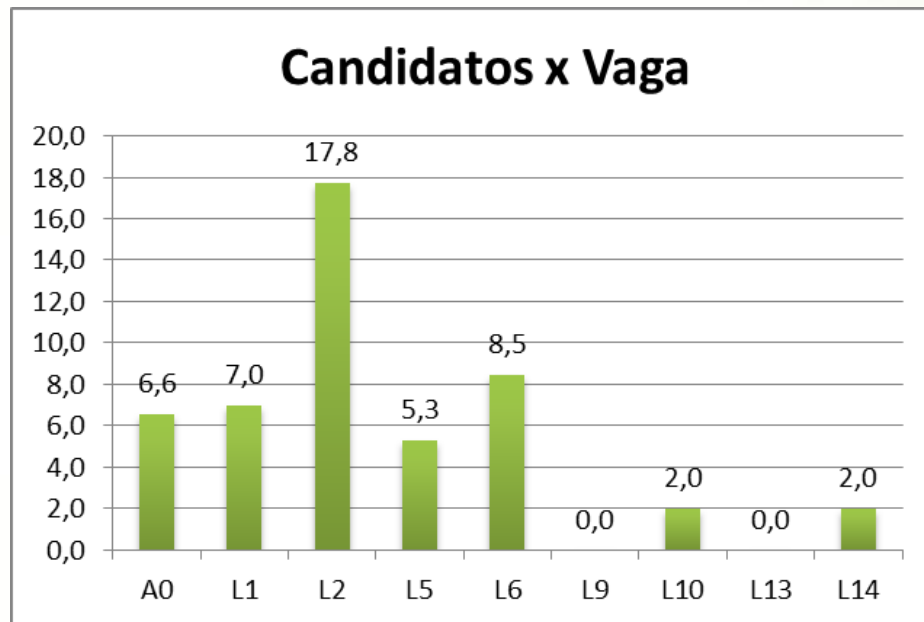

Campus Congonhas

Técnico Integrado em Mineração

Reserva de Vaga	Candidatos	Vagas	Candidatos x Vaga
A0	112	17	6,6
L1	21	3	7,0
L2	71	4	17,8
L5	16	3	5,3
L6	34	4	8,5
L9	0	1	0,0
L10	2	1	2,0
L13	0	1	0,0
L14	2	1	2,0