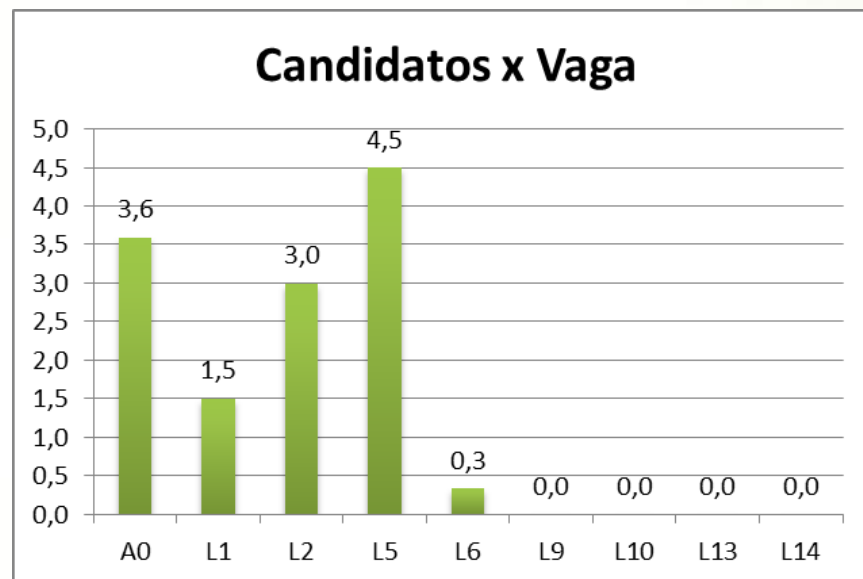

Campus Formiga

Técnico Integrado em Informática

Reserva de Vaga	Candidatos	Vagas	Candidatos x Vaga
A0	54	15	3,6
L1	3	2	1,5
L2	12	4	3,0
L5	9	2	4,5
L6	1	3	0,3
L9	0	1	0,0
L10	0	1	0,0
L13	0	1	0,0
L14	0	1	0,0