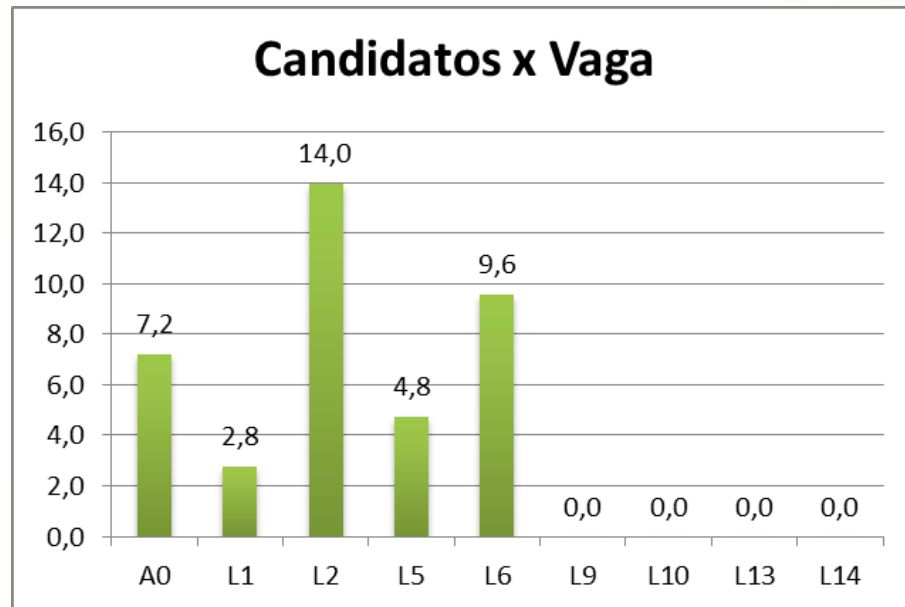

Campus Ouro Preto

Técnico Integrado em Administração

Reserva de Vaga	Candidatos	Vagas	Candidatos x Vaga
A0	181	25	7,2
L1	14	5	2,8
L2	70	5	14,0
L5	19	4	4,8
L6	48	5	9,6
L9	0	1	0,0
L10	0	2	0,0
L13	0	1	0,0
L14	0	2	0,0