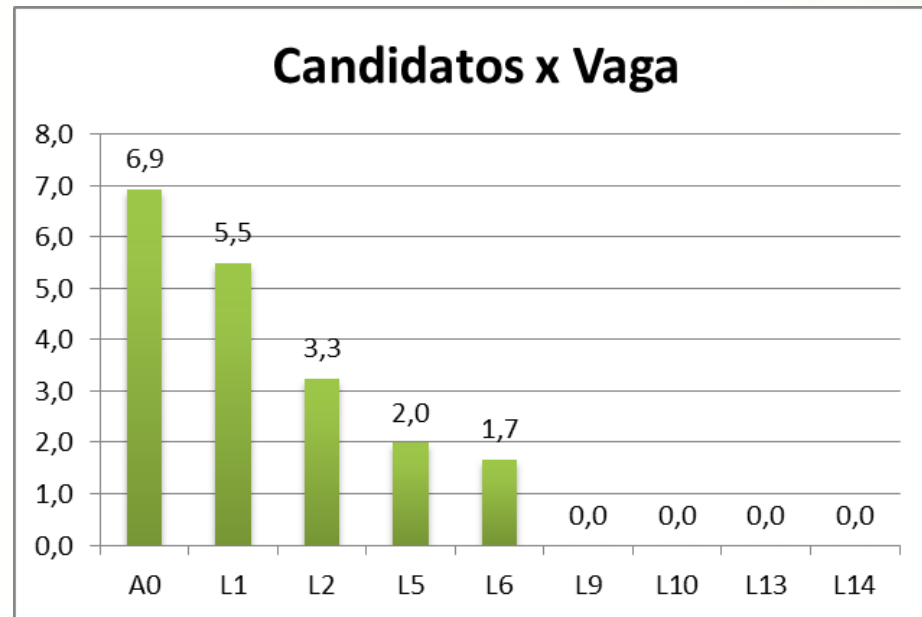

Campus Formiga

Técnico Integrado em Administração

Reserva de Vaga	Candidatos	Vagas	Candidatos x Vaga
A0	104	15	6,9
L1	11	2	5,5
L2	13	4	3,3
L5	4	2	2,0
L6	5	3	1,7
L9	0	1	0,0
L10	0	1	0,0
L13	0	1	0,0
L14	0	1	0,0