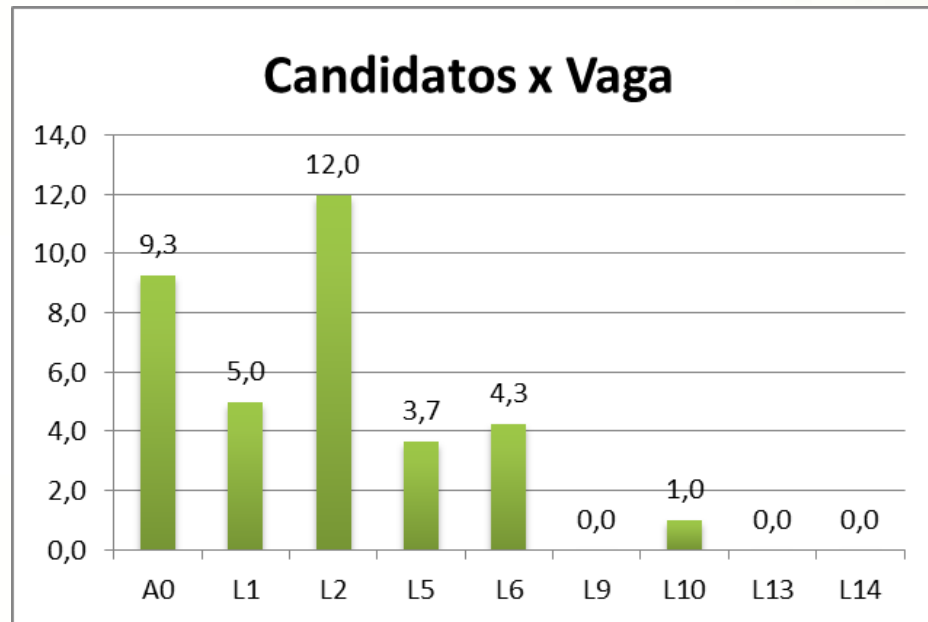

Campus Governador Valadares

Técnico Integrado em Edificações

Reserva de Vaga	Candidatos	Vagas	Candidatos x Vaga
A0	167	18	9,3
L1	15	3	5,0
L2	48	4	12,0
L5	11	3	3,7
L6	17	4	4,3
L9	0	1	0,0
L10	1	1	1,0
L13	0	1	0,0
L14	0	1	0,0