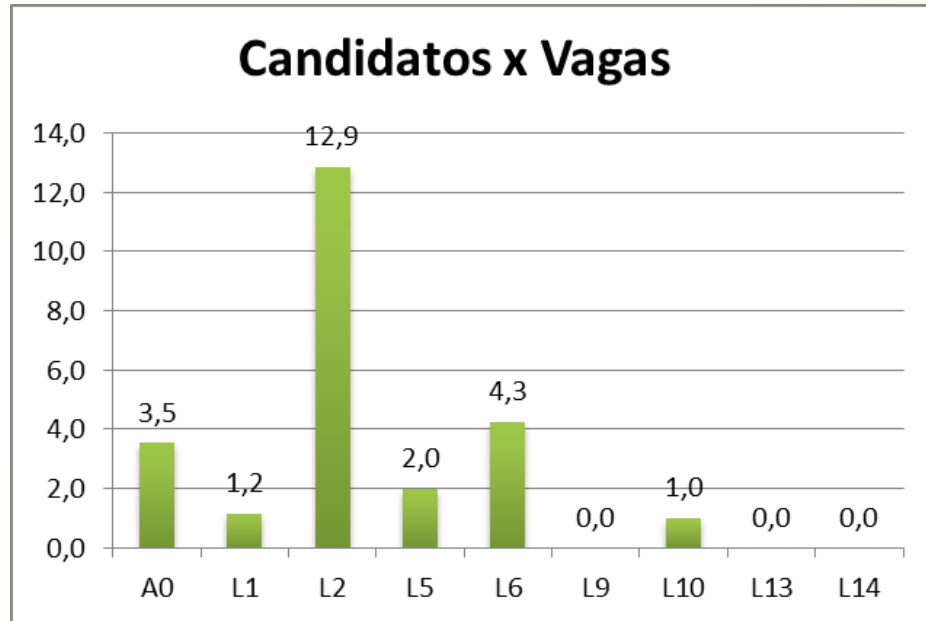

Campus São João Evangelista

Técnico Integrado em Agropecuária

Reserva de Vaga	Candidatos	Vagas	Candidatos x Vaga
A0	124	35	3,5
L1	7	6	1,2
L2	103	8	12,9
L5	10	5	2,0
L6	34	8	4,3
L9	0	2	0,0
L10	2	2	1,0
L13	0	2	0,0
L14	0	2	0,0