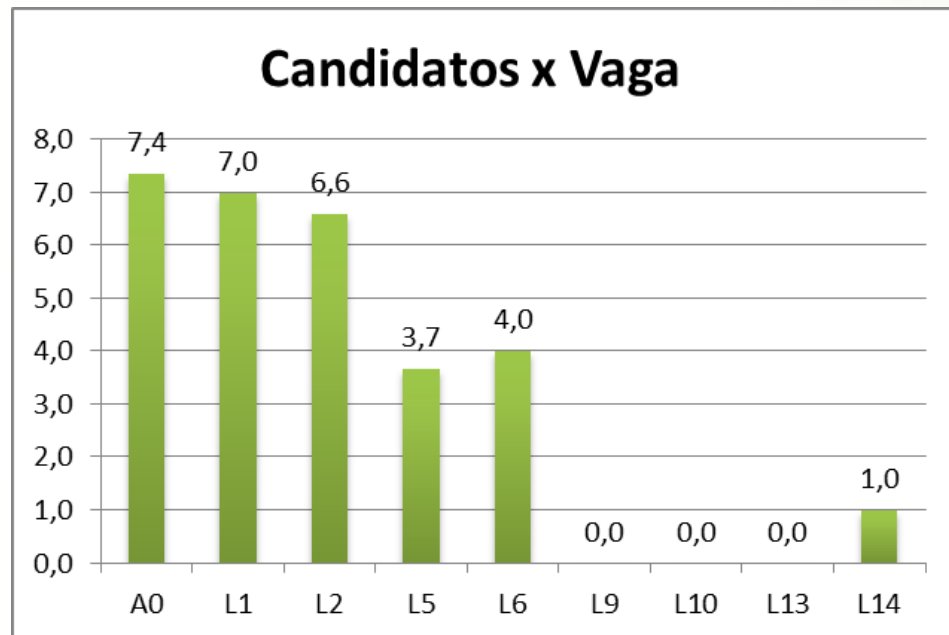

Campus Conselheiro Lafaiete

Técnico Integrado em Eletrotécnica

Reserva de Vaga	Candidatos	Vagas	Candidatos x Vaga
A0	147	20	7,4
L1	21	3	7,0
L2	33	5	6,6
L5	11	3	3,7
L6	20	5	4,0
L9	0	1	0,0
L10	0	1	0,0
L13	0	1	0,0
L14	1	1	1,0