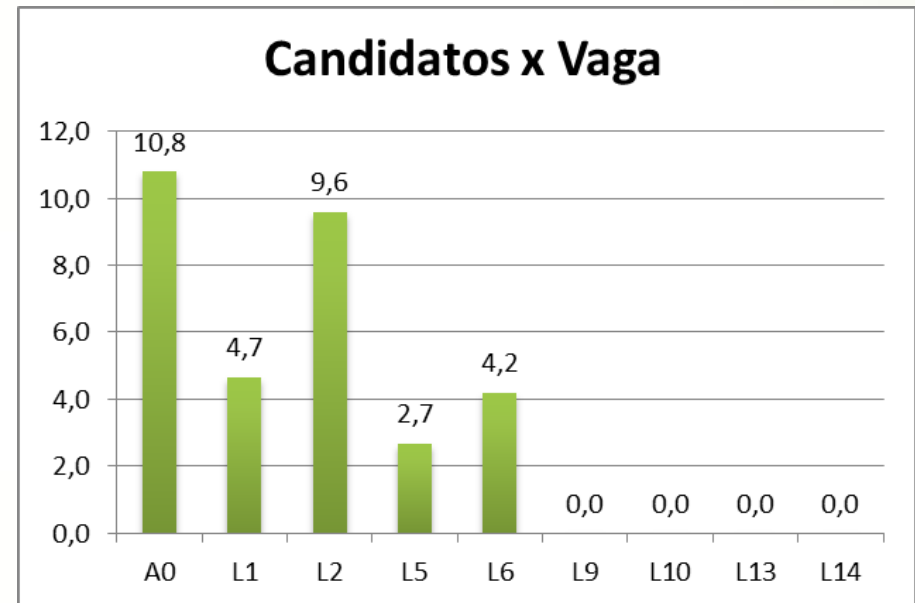

Campus Sabará

Técnico Integrado em Administração

Reserva de Vaga	Candidatos	Vagas	Candidatos x Vaga
A0	216	20	10,8
L1	14	3	4,7
L2	48	5	9,6
L5	8	3	2,7
L6	21	5	4,2
L9	0	1	0,0
L10	0	1	0,0
L13	0	1	0,0
L14	0	1	0,0