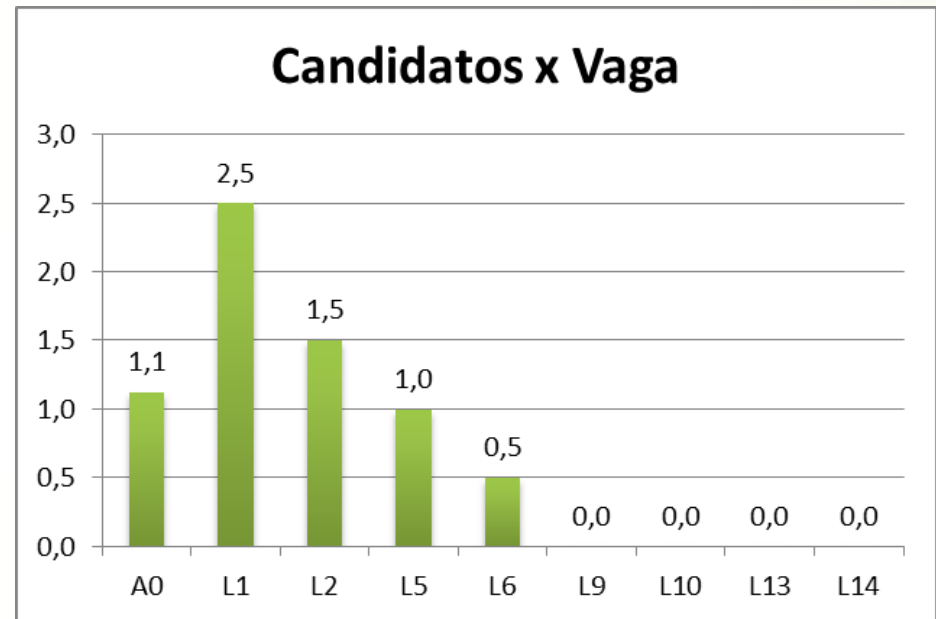

Campus Bambuí

Técnico Integrado em Manutenção Automotiva

Reserva de Vaga	Candidatos	Vagas	Candidatos x Vaga
A0	18	16	1,1
L1	5	2	2,5
L2	6	4	1,5
L5	2	2	1,0
L6	2	4	0,5
L9	0	1	0,0
L10	0	1	0,0
L13	0	1	0,0
L14	0	1	0,0