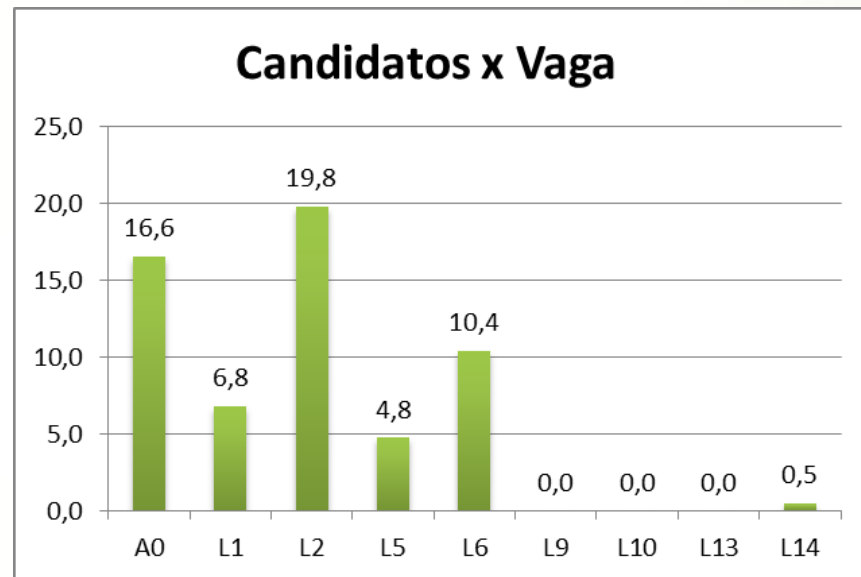

Campus Betim

Técnico Integrado em Automação Industrial

Reserva de Vaga	Candidatos	Vagas	Candidatos x Vaga
A0	415	25	16,6
L1	34	5	6,8
L2	99	5	19,8
L5	19	4	4,8
L6	52	5	10,4
L9	0	1	0,0
L10	0	2	0,0
L13	0	1	0,0
L14	1	2	0,5