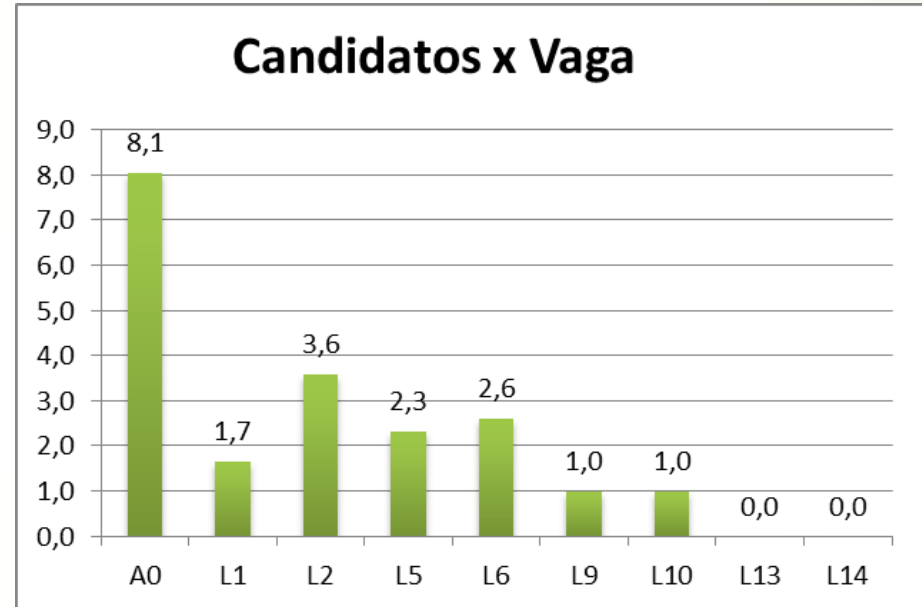

Campus Sabará

Técnico Integrado em Informática

Reserva de Vaga	Candidatos	Vagas	Candidatos x Vaga
A0	161	20	8,1
L1	5	3	1,7
L2	18	5	3,6
L5	7	3	2,3
L6	13	5	2,6
L9	1	1	1,0
L10	1	1	1,0
L13	0	1	0,0
L14	0	1	0,0