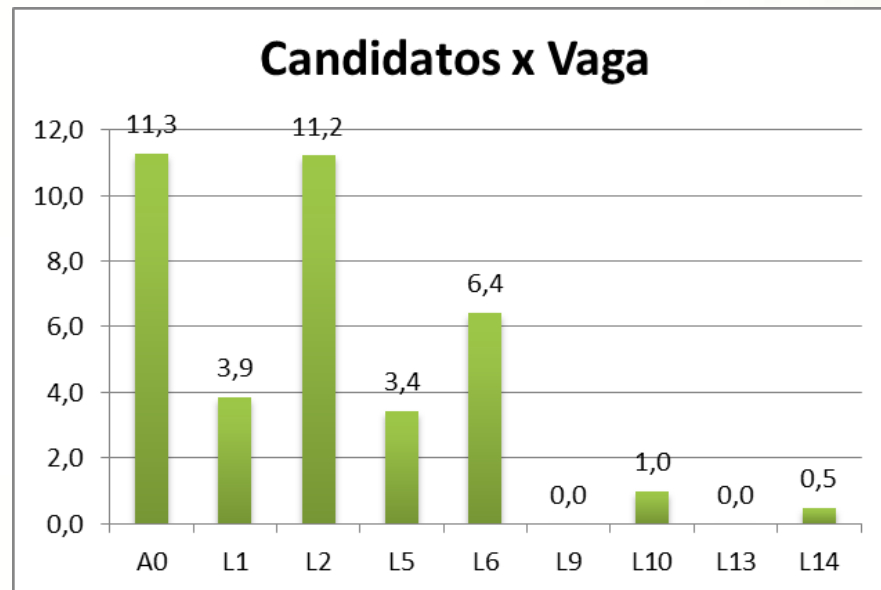

Campus Santa Luzia

Técnico Integrado em Edificações

Reserva de Vaga	Candidatos	Vagas	Candidatos x Vaga
A0	452	40	11,3
L1	27	7	3,9
L2	101	9	11,2
L5	24	7	3,4
L6	58	9	6,4
L9	0	2	0,0
L10	2	2	1,0
L13	0	2	0,0
L14	1	2	0,5