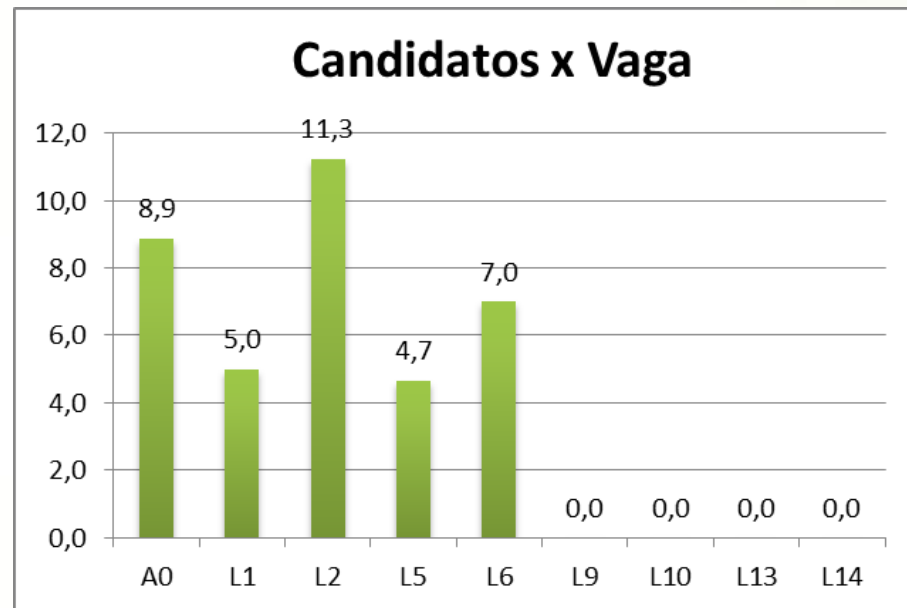

Campus Ouro Branco

Técnico Integrado em Administração

Reserva de Vaga	Candidatos	Vagas	Candidatos x Vaga
A0	151	17	8,9
L1	15	3	5,0
L2	45	4	11,3
L5	14	3	4,7
L6	28	4	7,0
L9	0	1	0,0
L10	0	1	0,0
L13	0	1	0,0
L14	0	1	0,0