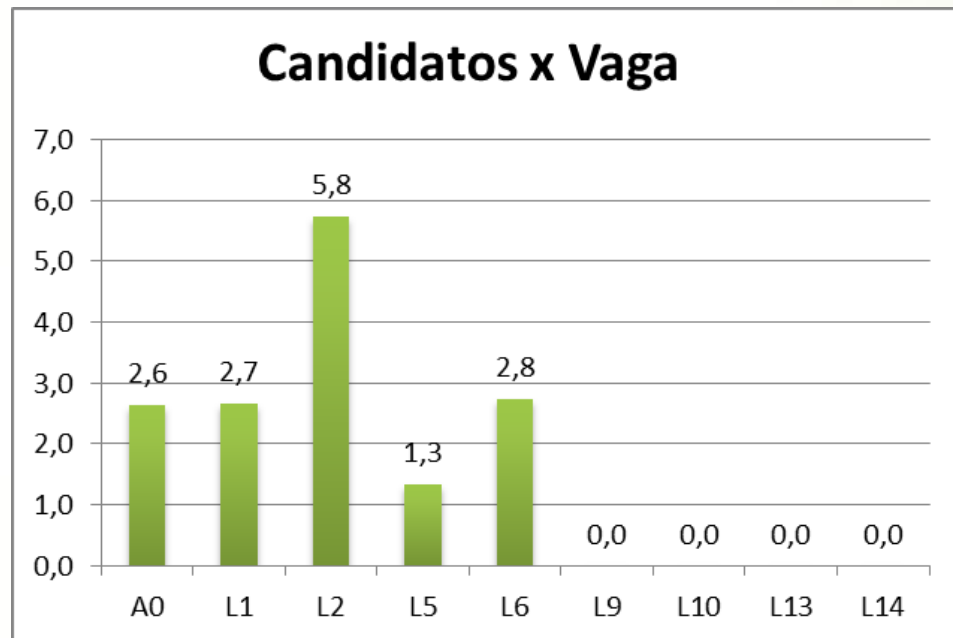

Campus Ouro Branco

Técnico Integrado em Metalurgia

Reserva de Vaga	Candidatos	Vagas	Candidatos x Vaga
A0	45	17	2,6
L1	8	3	2,7
L2	23	4	5,8
L5	4	3	1,3
L6	11	4	2,8
L9	0	1	0,0
L10	0	1	0,0
L13	0	1	0,0
L14	0	1	0,0