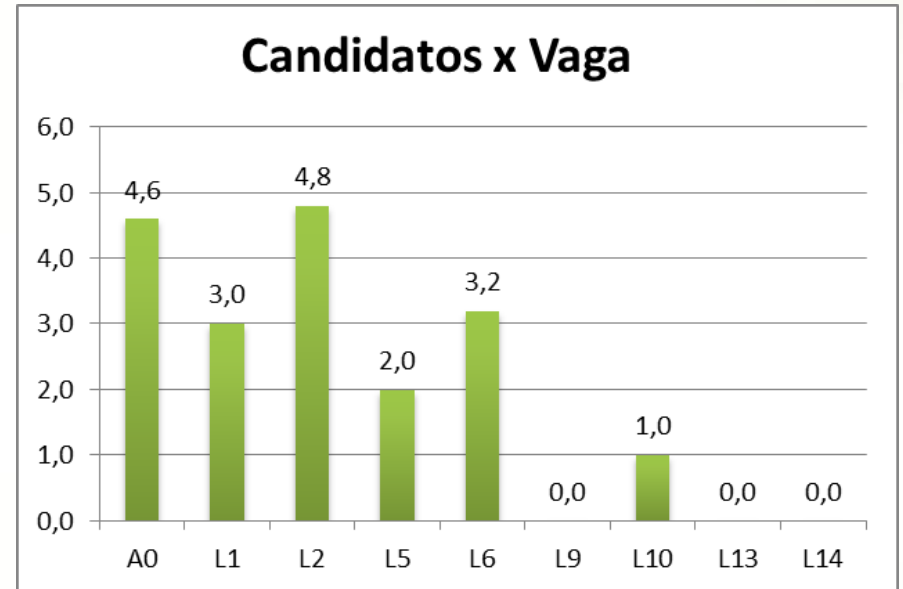

Campus Ribeirão das Neves

Técnico Integrado em Eletroeletrônica

Reserva de Vaga	Candidatos	Vagas	Candidatos x Vaga
A0	92	20	4,6
L1	9	3	3,0
L2	24	5	4,8
L5	6	3	2,0
L6	16	5	3,2
L9	0	1	0,0
L10	1	1	1,0
L13	0	1	0,0
L14	0	1	0,0