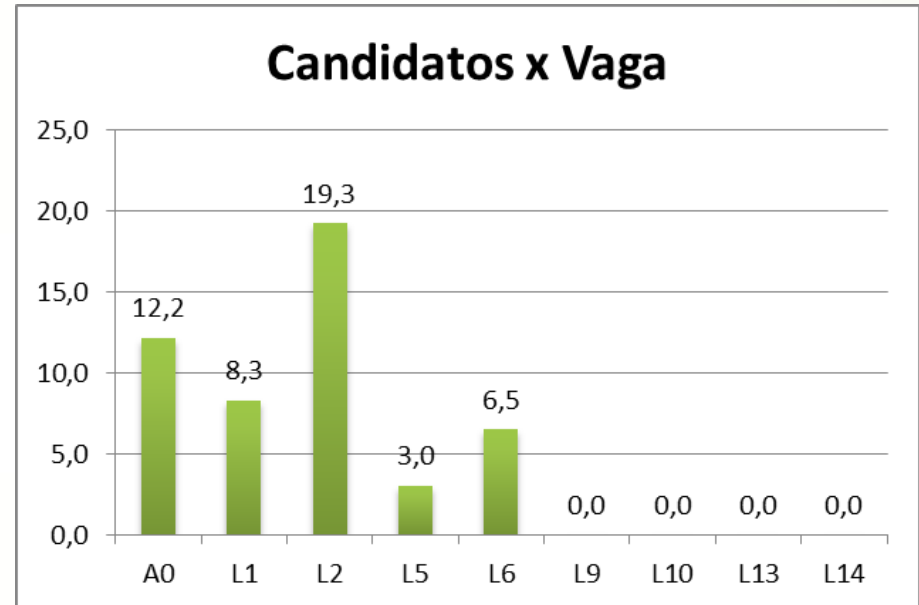

Campus Governador Valadares

Técnico Integrado em Meio Ambiente

Reserva de Vaga	Candidatos	Vagas	Candidatos x Vaga
A0	219	18	12,2
L1	25	3	8,3
L2	77	4	19,3
L5	9	3	3,0
L6	26	4	6,5
L9	0	1	0,0
L10	0	1	0,0
L13	0	1	0,0
L14	0	1	0,0