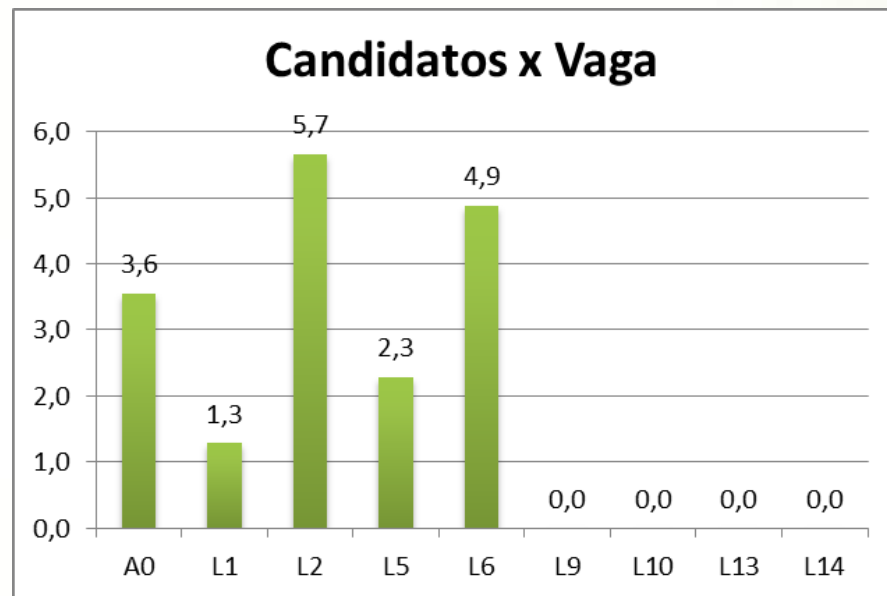

Campus Ouro Preto

Técnico Integrado em Edificações

Reserva de Vaga	Candidatos	Vagas	Candidatos x Vaga
A0	142	40	3,6
L1	9	7	1,3
L2	51	9	5,7
L5	16	7	2,3
L6	44	9	4,9
L9	0	2	0,0
L10	0	2	0,0
L13	0	2	0,0
L14	0	2	0,0