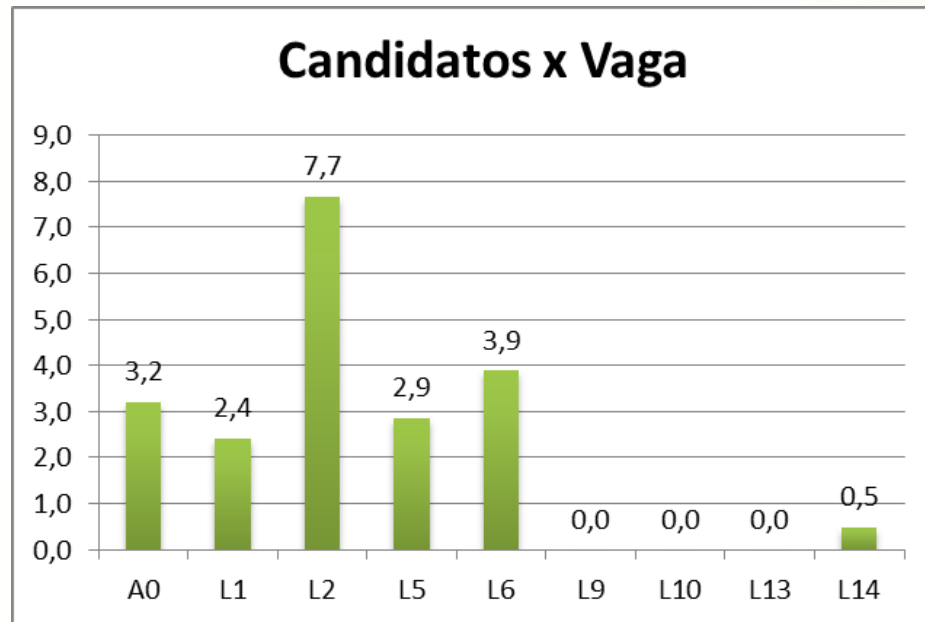

Campus Ouro Preto

Técnico Integrado em Mineração

Reserva de Vaga	Candidatos	Vagas	Candidatos x Vaga
A0	128	40	3,2
L1	17	7	2,4
L2	69	9	7,7
L5	20	7	2,9
L6	35	9	3,9
L9	0	2	0,0
L10	0	2	0,0
L13	0	2	0,0
L14	1	2	0,5