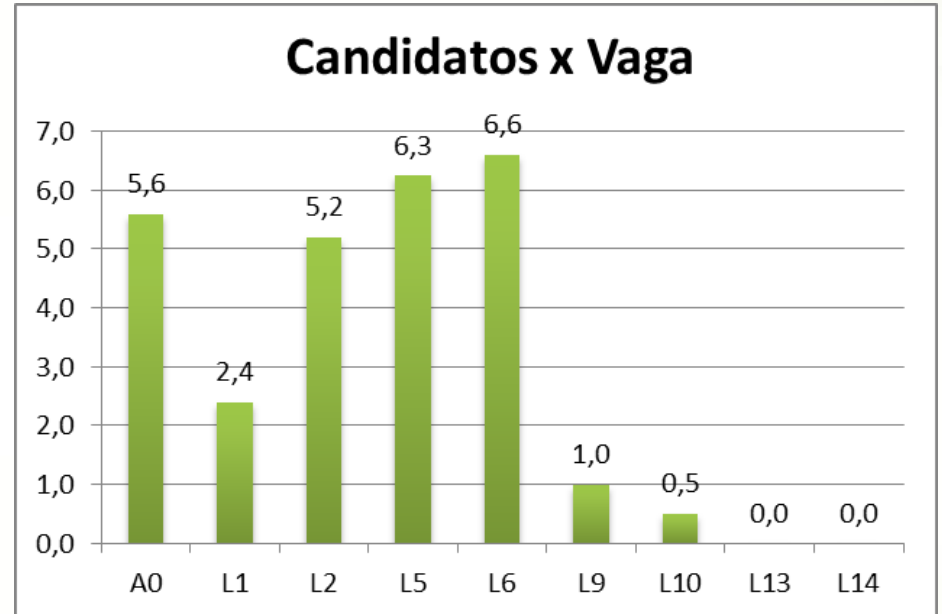

Campus Avançado Itabirito

Técnico Integrado em Automação Industrial

Reserva de Vaga	Candidatos	Vagas	Candidatos x Vaga
A0	140	25	5,6
L1	12	5	2,4
L2	26	5	5,2
L5	25	4	6,3
L6	33	5	6,6
L9	1	1	1,0
L10	1	2	0,5
L13	0	1	0,0
L14	0	2	0,0