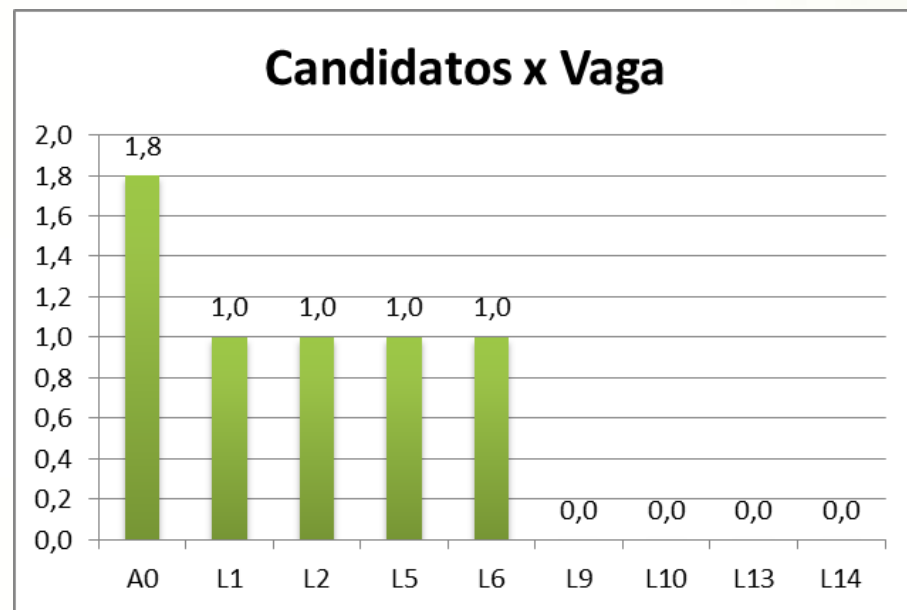

Campus Bambuí

Técnico Integrado em Meio Ambiente

Reserva de Vaga	Candidatos	Vagas	Candidatos x Vaga
A0	27	15	1,8
L1	2	2	1,0
L2	4	4	1,0
L5	2	2	1,0
L6	3	3	1,0
L9	0	1	0,0
L10	0	1	0,0
L13	0	1	0,0
L14	0	1	0,0